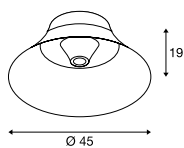

BATO 45
CW, E27

BATO 45
CW, PHASE

SOCKET
INSIDE

LED
INSIDE

Productspecificaties

220-240 V ~50/60 Hz
Materiaal: aluminium / staal

Productspecificaties

220-240V ~ 50/60 Hz | 700 mA
Systeemvermogen: 30 W
Materiaal: aluminium / polymethylmethacrylaat (PMMA)
Dimbaar: C

Maattekening

Maattekening

Lichtbronadvies

Led E27 4 W 180°
2000-2900 K 200 lm
4 kWh / 1000 h

Art. nr. 1003098 | 53,00 EUR

Led E27 7 W
2700 K 640 lm
7 kWh / 1000 h

Art. nr. 1003085 | 9,00 EUR

Lichtbronspecificaties