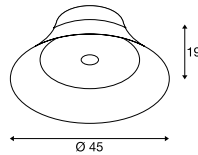

BATO 45
CW, E27

BATO 45
CW, PHASE

SOCKET
INSIDE

LED
INSIDE

Productspecificaties

220-240 V ~50/60 Hz
Materiaal: aluminium / staal

Productspecificaties

220-240V ~ 50/60 Hz | 700 mA
Systeemvermogen: 30 W
Materiaal: aluminium / polymethylmethacrylaat (PMMA)
Dimbaar: C

Maattekening

Maattekening

Lichtbronadvies

Led E27 4 W 180°
2000-2900 K 200 lm
4 kWh / 1000 h

Art. nr. 1003098 | 53,00 EUR

Led E27 7 W
2700 K 640 lm
7 kWh / 1000 h

Art. nr. 1003085 | 9,00 EUR

Lichtbronspecificaties